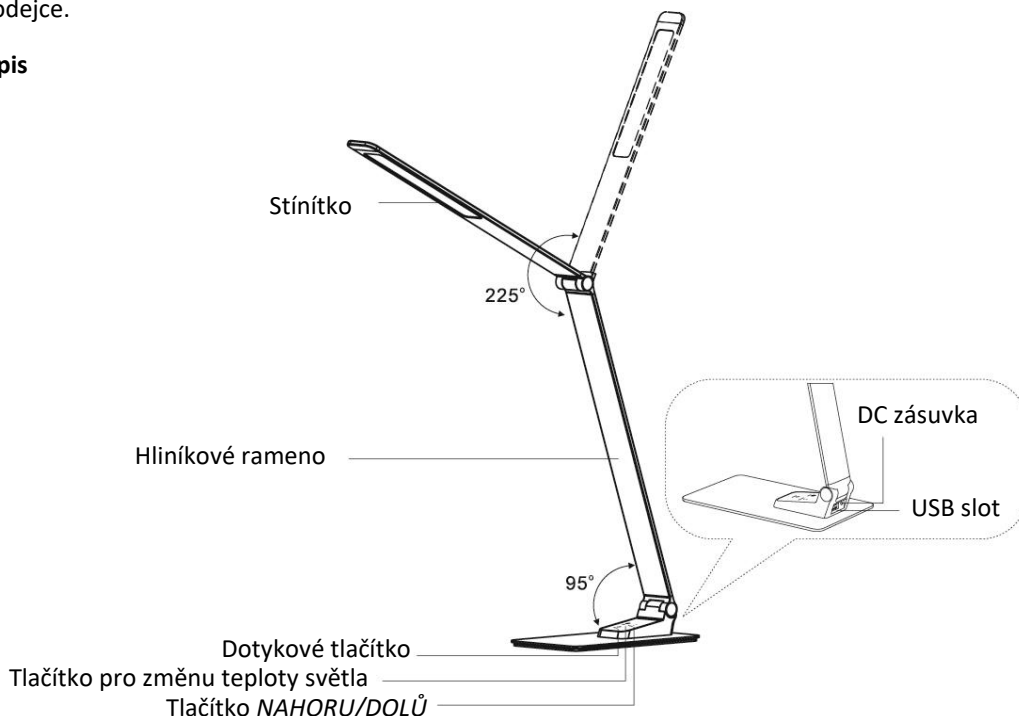

Vážený zákazníku, děkujeme za zakoupení našeho výrobku. Pozorně si přečtete následující pokyny a dodržujte je, aby vám sloužil bezpečně a k plné spokojenosti. Předejete tak jeho nesprávnému použití či poškození. Zabraňte neodborné manipulaci s tímto přístrojem a vždy dodržujte zásady používání elektrospotřebičů. Návod k použití pečlivě uschovejte. Určeno k použití v domácnosti nebo uvnitř místnosti. Nikdy nevystavujte prostředí s vysokou vlhkostí (např. koupelna), zamezte kontaktu výrobku s kapalinami.

Balení obsahuje: 1x lampičku, 1x napájecí adaptér, 1x uživatelský manuál. Pokud některá ze součástí chybí, obraťte se na svého prodejce.

Popis

Ovládání

Dotykovým tlačítkem lampičku vypnete a zapnete. Svítivost ovládáte tlačítky *NAHORU* a *DOLŮ*. Tlačítkem pro změnu teploty světla měníte teplotu světla v pořadí: studená bílá, neutrální bílá a teplá bílá.

Lampičku můžete využít jako nabíječku USB s výkonem 5V/1A. Stačí zapojit USB kabel do USB slotu.