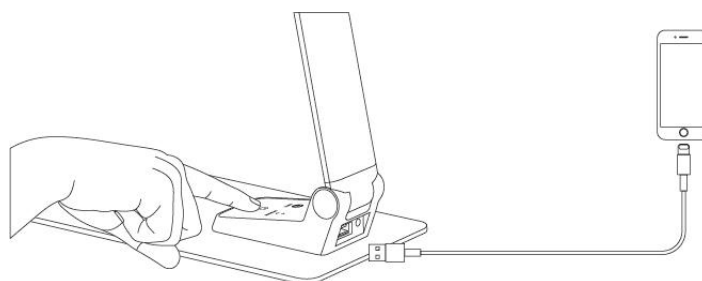

Specifikace

Jmenovitý výkon	11W
Napětí	AC 100-240V; 50/60Hz
Výstup napájecího adaptéru	DC 5V/1A
Materiál	ABS+Hliník+PC
Provozní teplota	-20 až +45°C
Rozměry	393 x 120 x 450mm
Hmotnost	875g

Světelný zdroj tohoto svítidla je nevyměnitelný, po skončení životnosti je třeba vyměnit svítidlo celé a zlikvidovat jej na místě pro to určeném. Tento produkt obsahuje světelný zdroj, který z konstrukčních důvodů nelze vyjmout pro ověření, a proto je celý produkt považován za světelný zdroj. Přívodní kabel nelze vyměnit, je-li poškozený, zařízení nesmí být nadále používáno.

Výrobce: Solight Holding, s.r.o., Na Brně 1972, Hradec Králové 500 06.